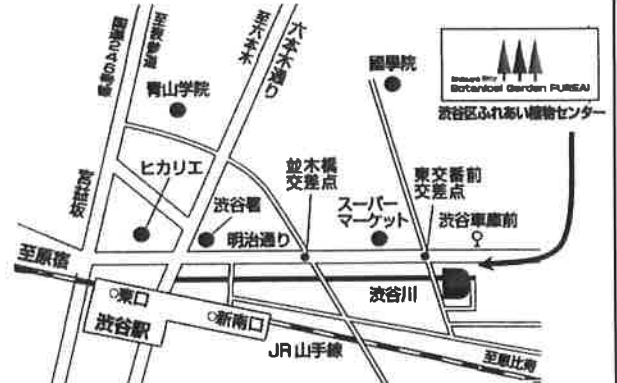

実習

草木染体験実習：ドクダミ

・ドクダミの茎や葉を使って綿のハンカチ2枚を染めます。

5月19日(日)
13:30～15:30

定員：10名(抽選)
対象：中学生以上の方
費用：1,000円

申込：4月30日(火)までに

電話にて当園へ

※結果は5月上旬に葉書で連絡

【協力】植物センター
ボランティアの会

●渋谷区ふれあい植物センターご案内

入園料	¥100 ・幼児、区内在住・在学の小中学生と60歳以上の方は無料	< 交通 > 渋谷駅東口より
開園	10:00～18:00 (最終入場17:30まで)	徒歩 12分(恵比寿方面へ)
休園日	月曜日(祝日の場合は翌平日) 年末年始(12月29日～1月3日)	バス ・都営バス 都06(新橋行) 田87(田町行) ・ハチ公バス 「渋谷車庫」下車 2分
住所	〒150-0011 東京都渋谷区東2-25-37 ☎ 03-5468-1384	