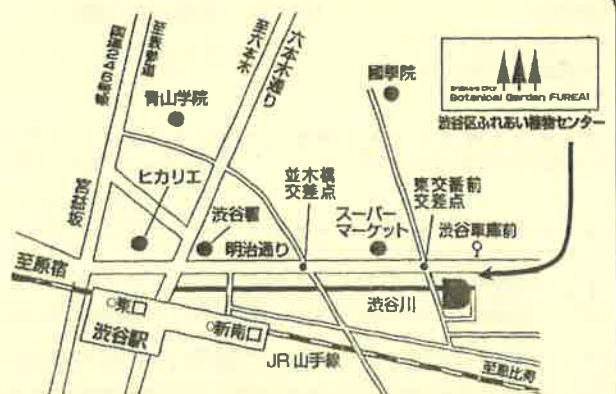

8月14日(火)~9月24日(月)

香りを発する植物の実物や、
香りのメカニズムを紹介します。

長野へ行って

しぶやの森をつくる

飯田市緑体験交流 (秋)

日 時: 9月29日(土)~9月30日(日) 一泊二日

場 所: 長野県 飯田市 下久堅地区・座光寺地区

内 容: 森の下草刈りや枝打ちの作業、リンゴ狩り体験を行います。

定 員: 40名(申込先着順)

対 象: 区内在住・在学・在勤の小学3年生以上

*ただし小学生は高校生以上の方同伴で参加可能

費 用: 中学生以上15,000円 小学生10,000円

交 通: 渋谷区役所前(工事中)集合後、貸切バスにて移動

申 込: 8月10日(金)~8月30日(木)までに電話にて当園へ(10:00から)

キャンセル: 9月20日(木)17:00以降に参加を取り消される場合は参加費を全額
ご負担いただきます。

●渋谷区ふれあい植物センターご案内

入園料	¥100 ・幼児、区内在住・在学の小中学生 と60歳以上の方は無料	< 交通 > 渋谷駅東口より	
開 園	10:00~18:00 (最終入場17:30まで)	徒 歩	12分(恵比寿方面へ)
休園日	月曜日 (祝日の場合は 翌平日)	バ ス	・都営バス 都06(新橋行) 田87(田町行) ・ハチ公バス 「渋谷車庫」下車 2分
住 所	〒150-0011 東京都渋谷区東2-25-37 ☎ 03-5468-1384		