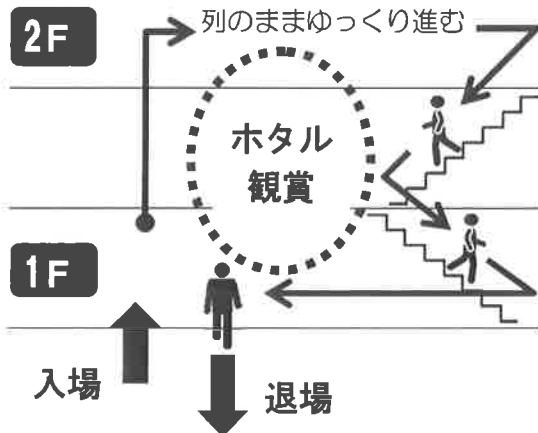

●館内でのお願い

禁 止 事 項

写真撮影

スマートフォン・携帯電話
などの液晶画面や
ランプの表示

虫除けスプレー
殺虫剤

光るもの
・子供用発光靴等

ホタルを
触る、捕まえる

前の人を押す

大声を出す

走る

逆行する

●順路

入場

- 内階段で2Fへ
- ガーデン内の階段で1Fへ
- 退場

再入場

再度、列の最後尾にお並びください。何度でもご入場できます。

整列のお願い

場内は列のままゆっくりお進みください。1Fに降りる階段では立ち止まらないでください。

階段移動が不自由な方

受付スタッフに申し付けください。